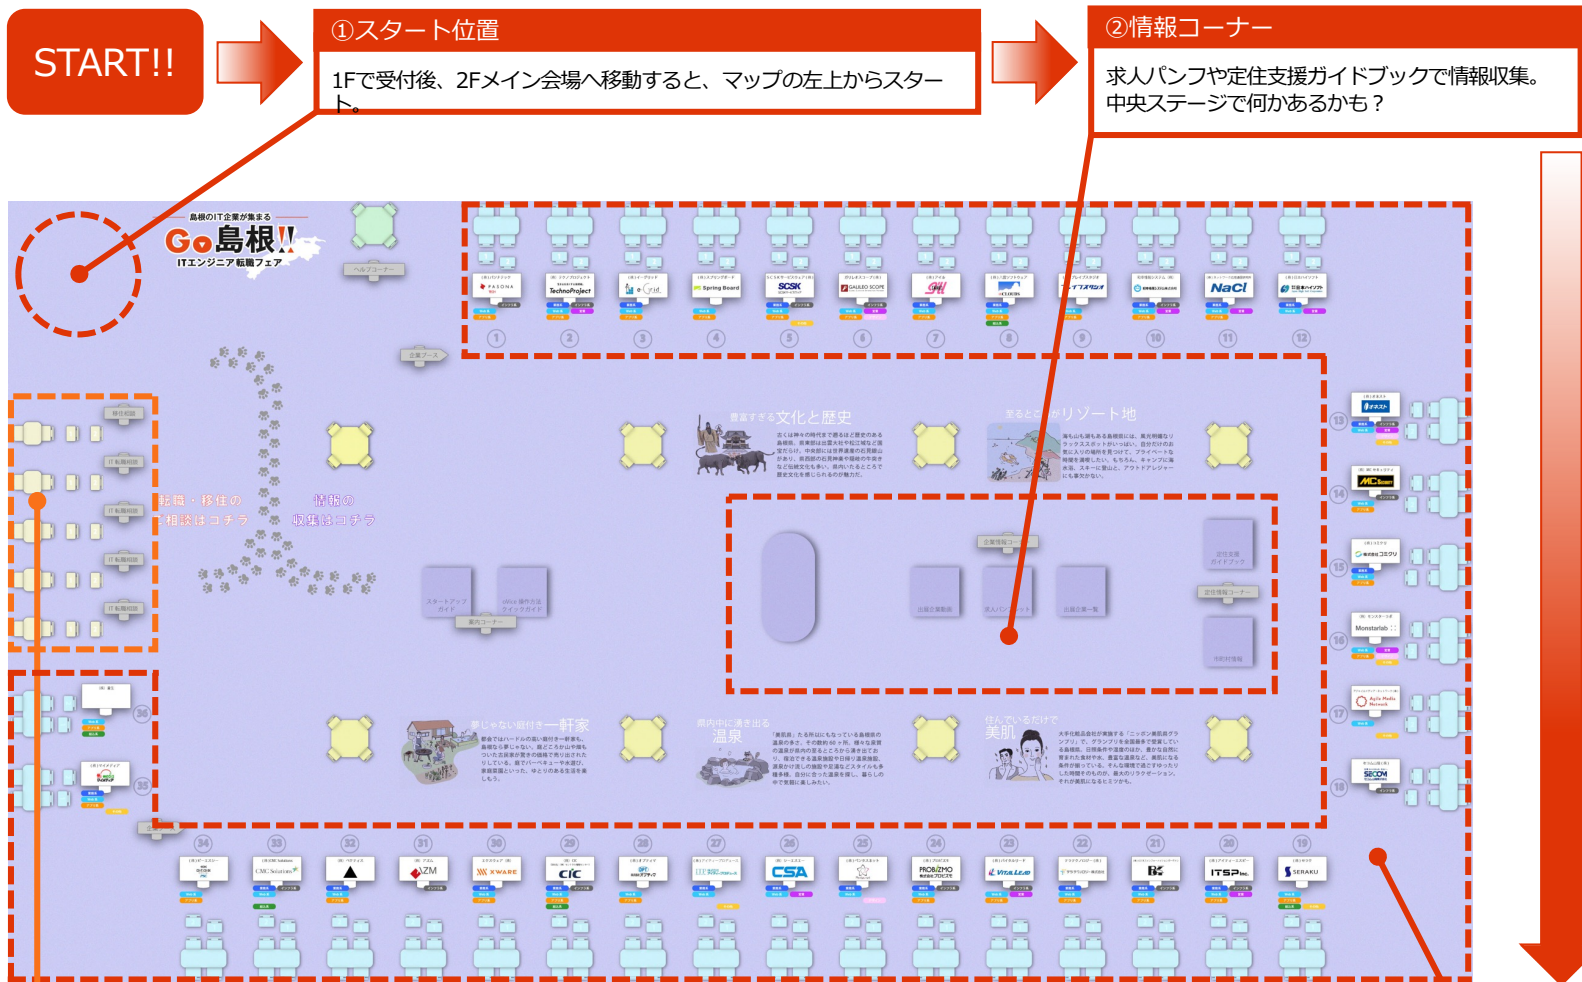

■2Fメイン会場のご案内

■就活TIPS

★プロフィールで目立とう!

自身のアバターをクリックするとプロフィールを編集できるよ。
紹介文を見て企業から声掛けされるよう自身の経験をしっかりアピールしよう!

★カメラはONを推奨

オンラインイベントではカメラをOFFにして参加される方もいますが、顔が見える方が企業からの心象がUP!
できるだけカメラをONにできる環境から参加しよう。