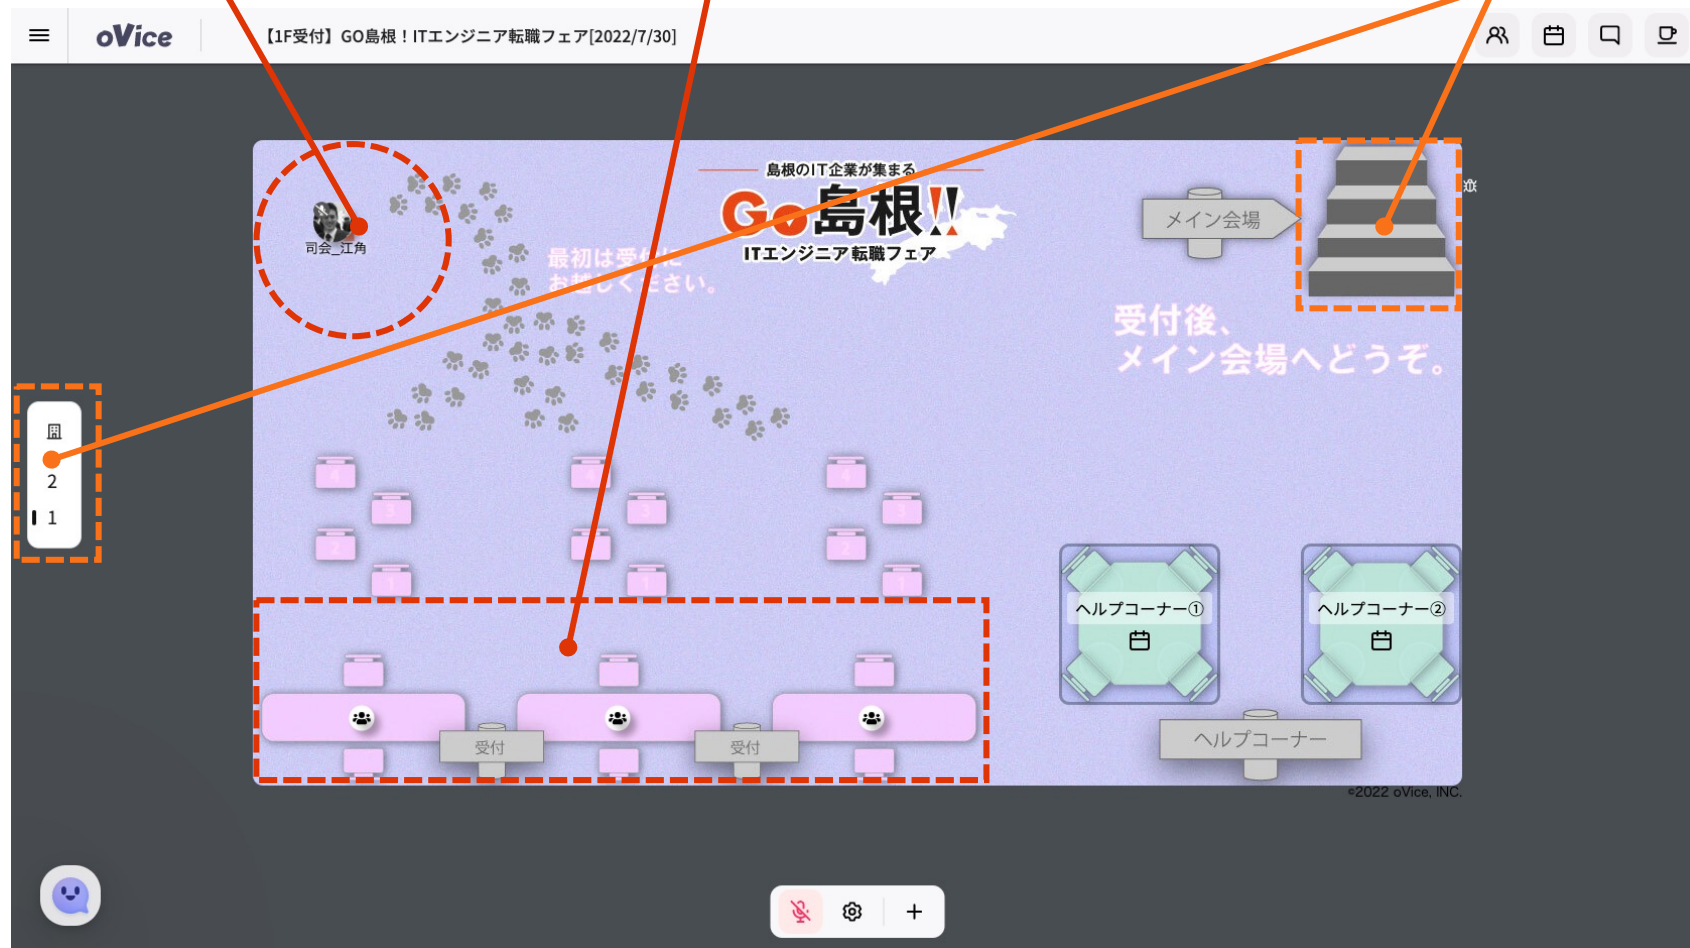

スタートアップガイド①

◆お困りの際は、下記までお問い合わせください◆
イベント運営事務局／一畑電気鉄道株式会社（担当：江角）
Tel. 0852-26-1324   Mobile. 090-6830-7352
Mail. h-esumi@planning-ichibata.jp

■ 1F受付のご案内